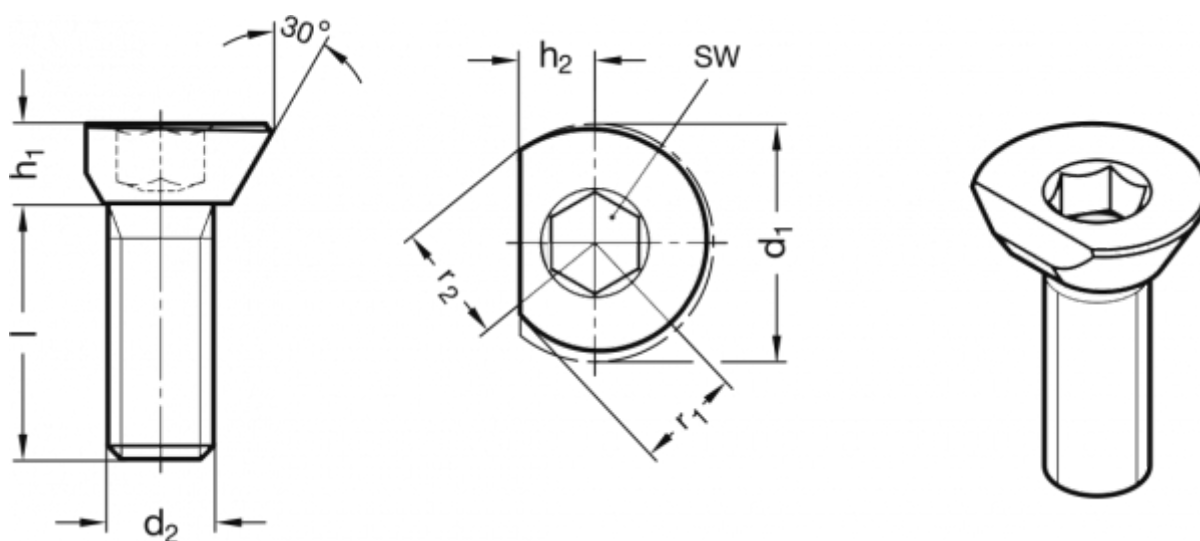

Varenummer: 20418214M612R
 Beskrivelse: E+G Knastskrue
 GN 418.2-14-M6-12-R

Mål

Belastningsevne F (kN)	= 0.3	r2	= 7.1
d1	= 14	s1	= 1.44
d2	= M 6	s2	= 1
Drejningsmoment max. Nm	= 5	SW	= 4
h1	= 5	x	= 5.4
h2	= 4.5	z	= 6.4
L	= 12		
r1	= 6.1		